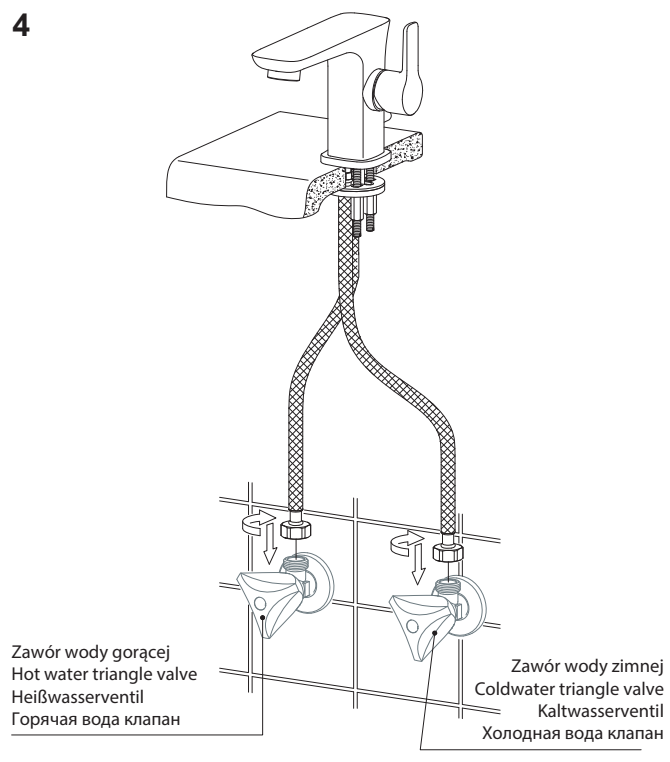

Darling DA5020

PL Instrukcja montażu i konserwacji
EN Installation and maintenance
DE Montage- und Wartungsanleitung
RU Инструкция по установке и уходу

OMNIRE

Enjoy home, every day.

W zestawie / Included / Im Lieferumfang / В комплекте

Instrukcja pasuje do / Installation instructions for /
/ Anleitung passend zu / Инструкция для

- HS4110   - HS4112
- HS4020   - DA5010
- DA5012   - DA5013

2

4

3

5