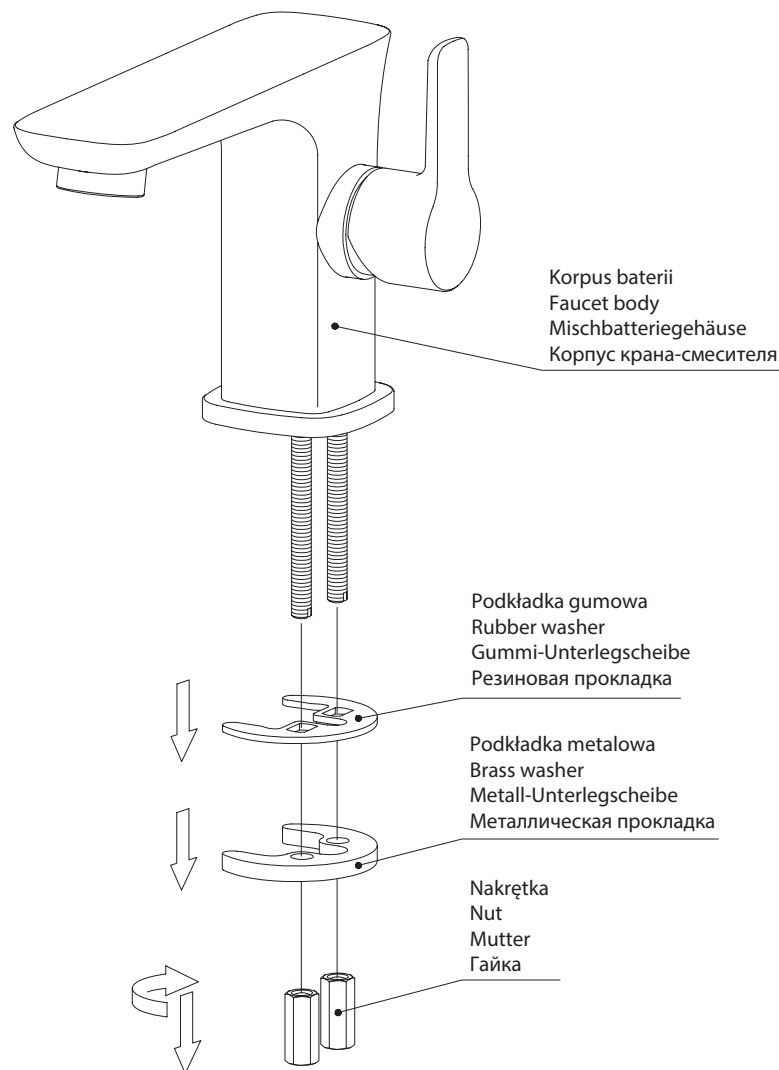

Darling DA5020

PL Instrukcja montażu i konserwacji
EN Installation and maintenance
DE Montage- und Wartungsanleitung
RU Инструкция по установке и уходу

OMNIRE

Enjoy home, every day.

W zestawie / Included / Im Lieferumfang / В комплекте

Instrukcja pasuje do / Installation instructions for /
/ Anleitung passend zu / Инструкция для

– HS4110   – HS4112
– HS4020   – DA5010
– DA5012   – DA5013

1

PL Czyszczenie i konserwacja

1. Do czyszczenia produktów nie należy stosować środków żrących lub ściernych.
2. Powierzchnię produktów przecierać miękką ściereczką nasączoną w roztworze łagodnego środka czyszczącego.

EN Cleaning and maintenance

1. The products should not be cleaned with any acidic or abrasive cleansers.
2. The products' surfaces should be cleaned with a soft cloth and a solution of a gentle cleanser.

DE Reinigung und Wartung

1. Zur Reinigung des Produkte dürfen keine aggressiven oder kratzenden Mittel verwendet werden.
2. Die Oberfläche des Produkte soll mittels eines mit mildem Reinigungsmittel getränkten Lappens abgewischt werden.

RU Очистка и уход

1. Для очистки продуктов избегать разъедающих и истирающих веществ.
2. Поверхность продуктов протирать мягкой тряпкой, намоченной в растворе деликатного моющего средства.