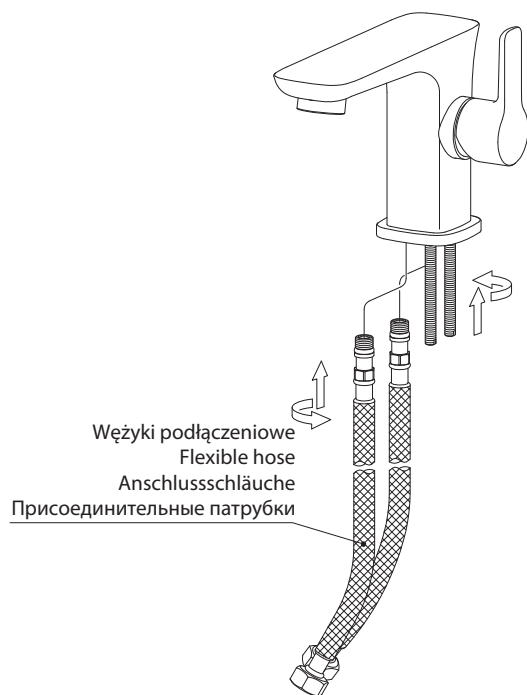

Darling DA5020

PL Instrukcja montażu i konserwacji
EN Installation and maintenance
DE Montage- und Wartungsanleitung
RU Инструкция по установке и уходу

OMNIRE

Enjoy home, every day.

W zestawie / Included / Im Lieferumfang / В комплекте

Instrukcja pasuje do / Installation instructions for /
/ Anleitung passend zu / Инструкция для

- HS4110   - HS4112
- HS4020   - DA5010
- DA5012   - DA5013

2